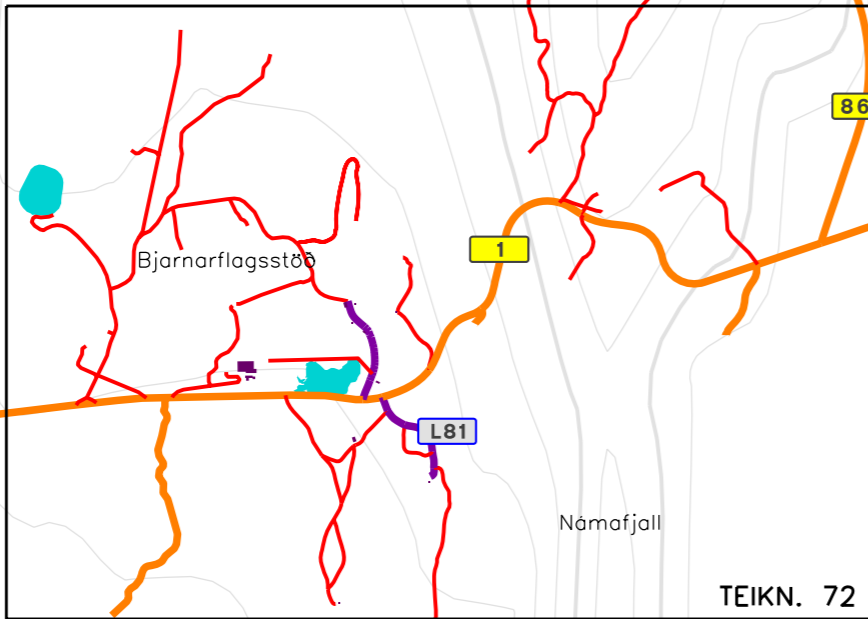

Leirhnjúkur

TEIKN. 71

Krafla

Jörundur

Sandabotnafjall

Hliðarfjall

Skýringar

- Vegir Vegagerðarinnar
- Vegir Landsvirkjunar
- Aðrir vegir

TEIKN. 72

Bjarnarflogstöð

Namafjall

Burfellshraun

Landsvirkjun

KRÖFLUSVÆÐI

YFIRLIT YFIR VEGI Á KRÖFLUSVÆÐI

TEIKNING 70 B1

TEIKNAD: OK  
16. OKT. 2009

| Vegnr   | Vegheiti      | Lengd   |
|---------|---------------|---------|
| L82     | Kröflustöð    | 0,9 km  |
| L83     | Suðurhlíðar   | 3,1 km  |
| L84     | Krafla        | 1,9 km  |
|         |               |         |
| L821    | Borhola 23    | 2,6 km  |
| L822    | Skiðasvæði    | 1,8 km  |
| L823    | Vatnsveita    | 5,0 km  |
| L824    | Náma          | 1,5 km  |
| L831    | Skiljustöð    | 0,6 km  |
| L832    | Borhola 29    | 0,5 km  |
| L833    | Borhola 12    | 0,9 km  |
| L834    | Borhola 9     | 0,8 km  |
| L841    | Borhola 35    | 0,5 km  |
| L842    | Útsynisstaður | 0,2 km  |
| L843    | Borhola 25    | 0,3 km  |
| L844    | Borhola 15    | 0,3 km  |
| Samtals |               | 20,9 km |