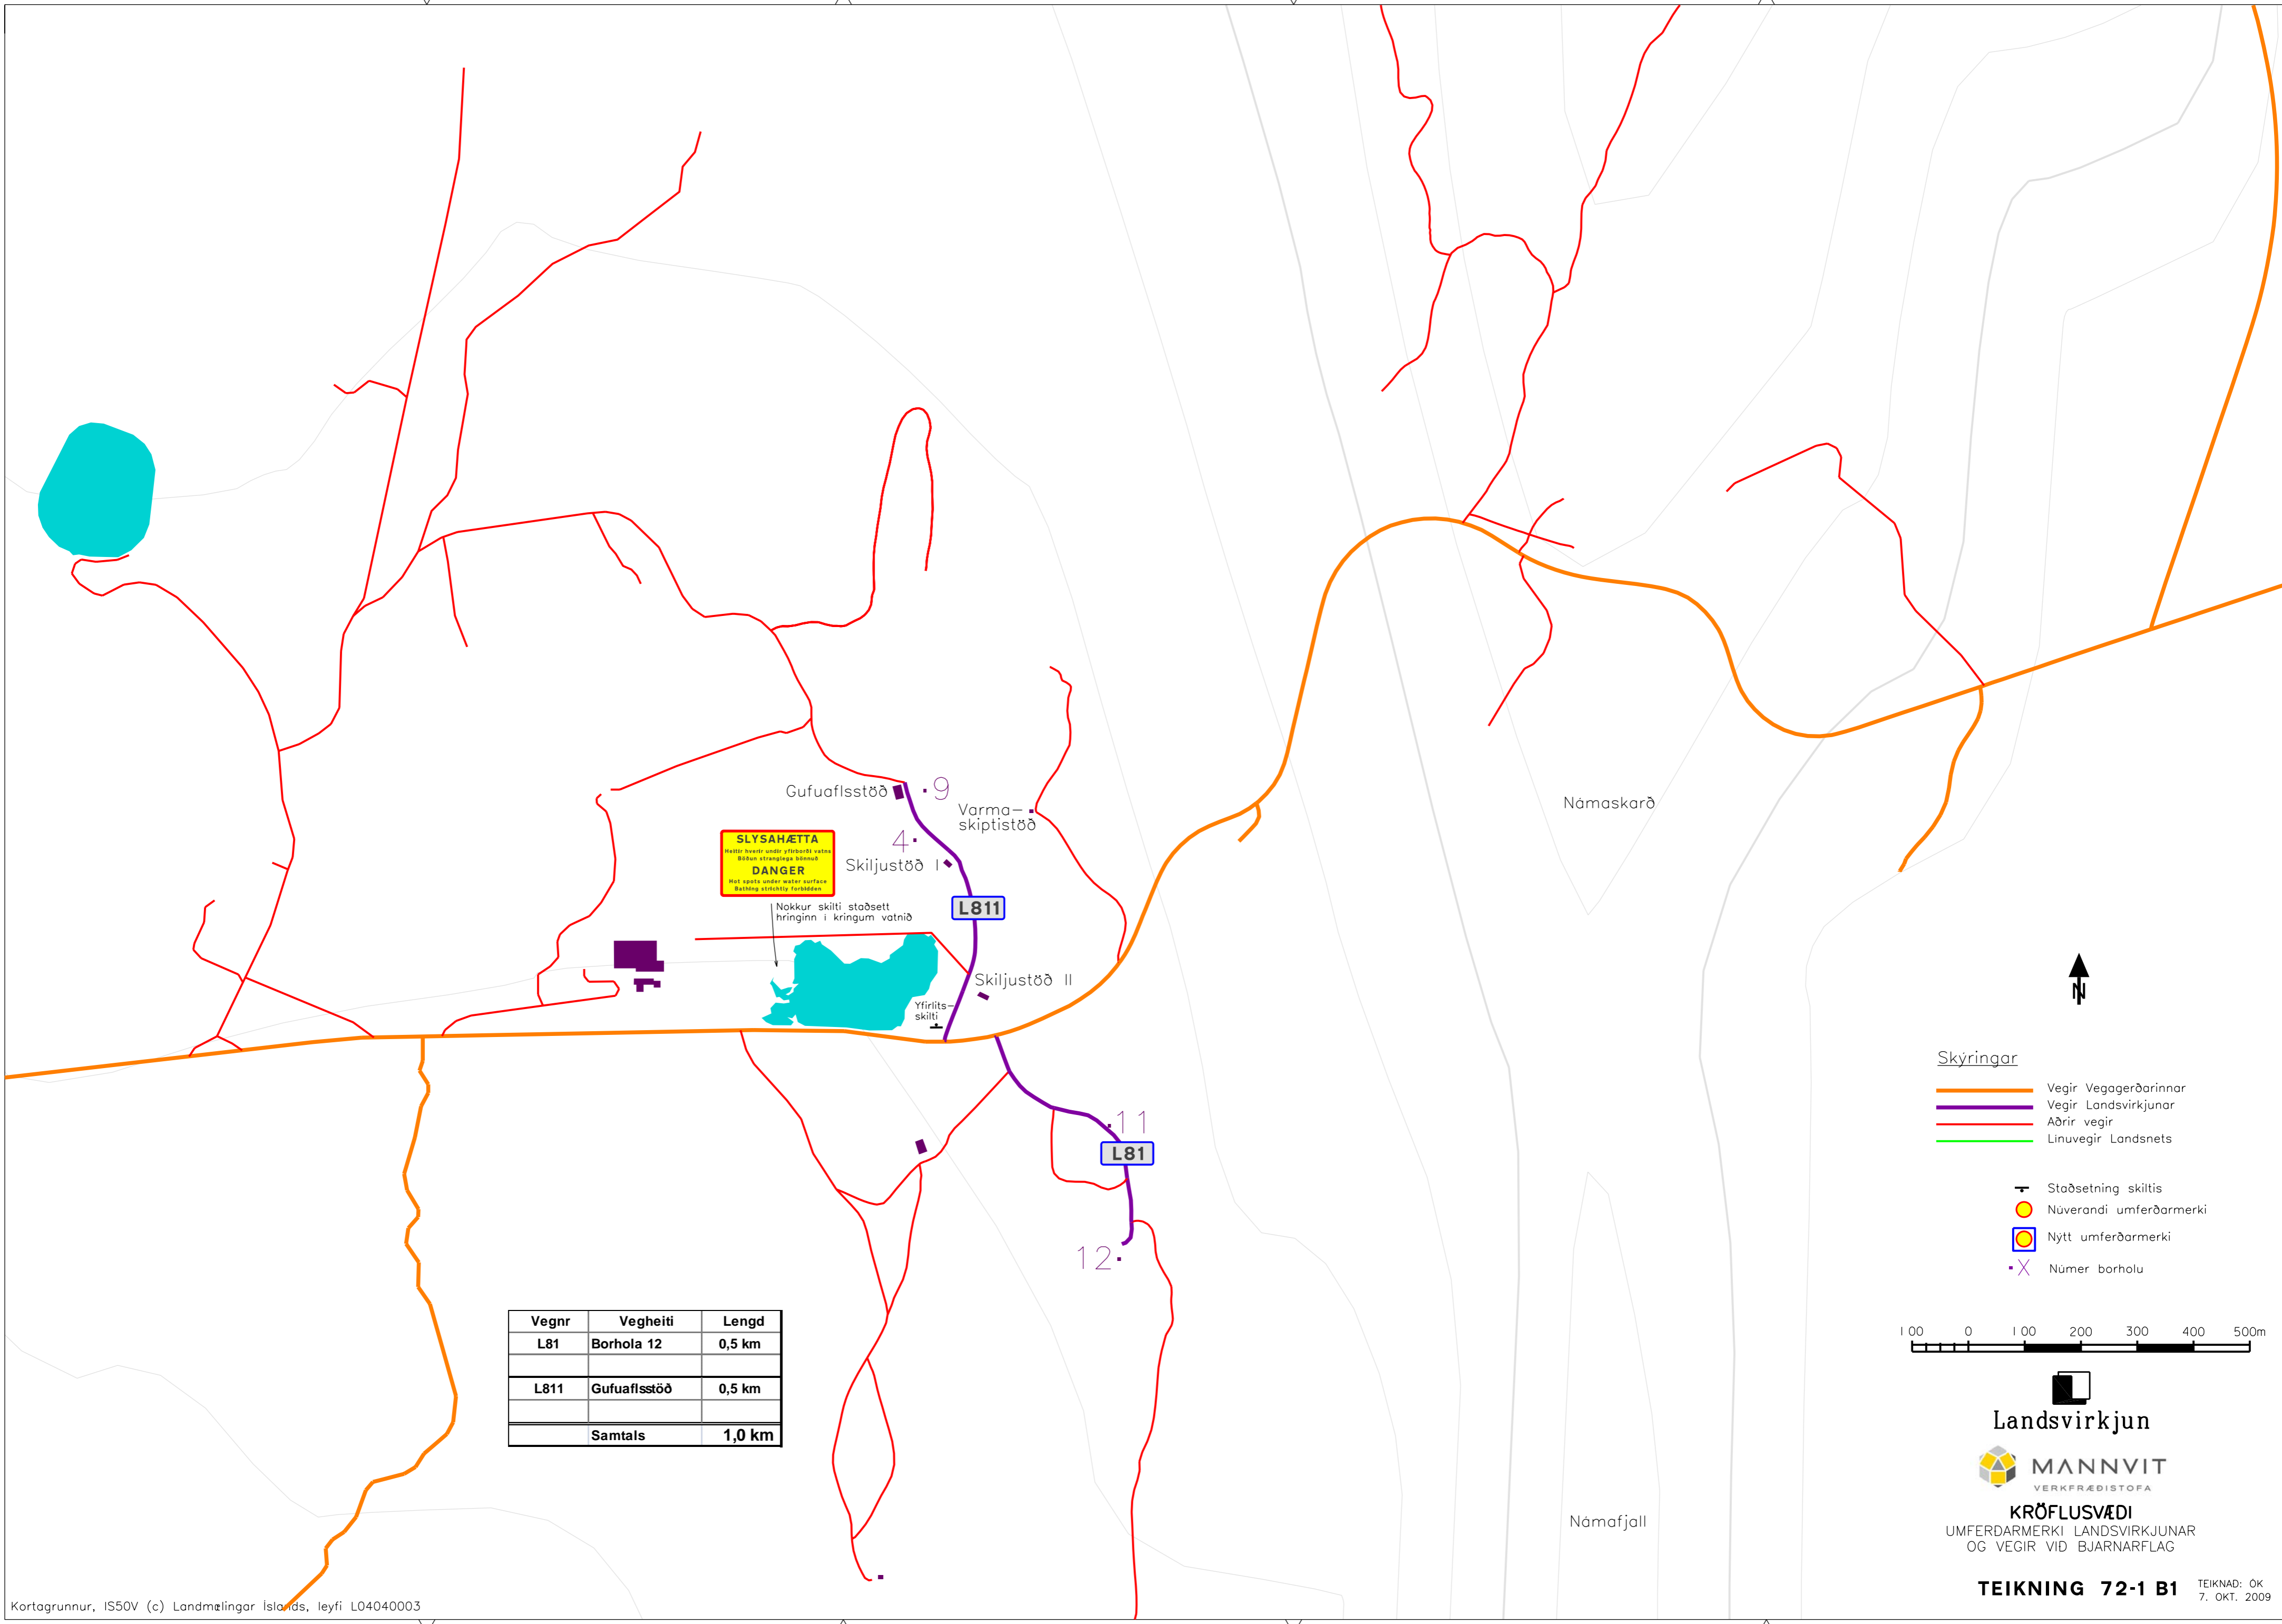

Nokkur skilti staðsett hringinn í kringum vatnið

Vegnr	Vegheiti	Lengd
L81	Borhola 12	0,5 km
L811	Gufuafsstöð	0,5 km
Samtals		1,0 km

1. **Skýringar**
2. Vegir Vegagerðarinnar
   - Vegir Landsvirkjunar
   - Aðrir vegir
   - Linuvegir Landsnets
   - Staðsetning skiltis
   - Núverandi umferðarmerki
   - Nýtt umferðarmerki
   - Númer borholu

Landsvirkjun

MANNVIT
VERKFRÆÐISTOFA
KRÖFLUSVÆÐI
UMFERÐARMERKI LANDSVIRKJUNAR
OG VEGIR VID BJARNARFLAG