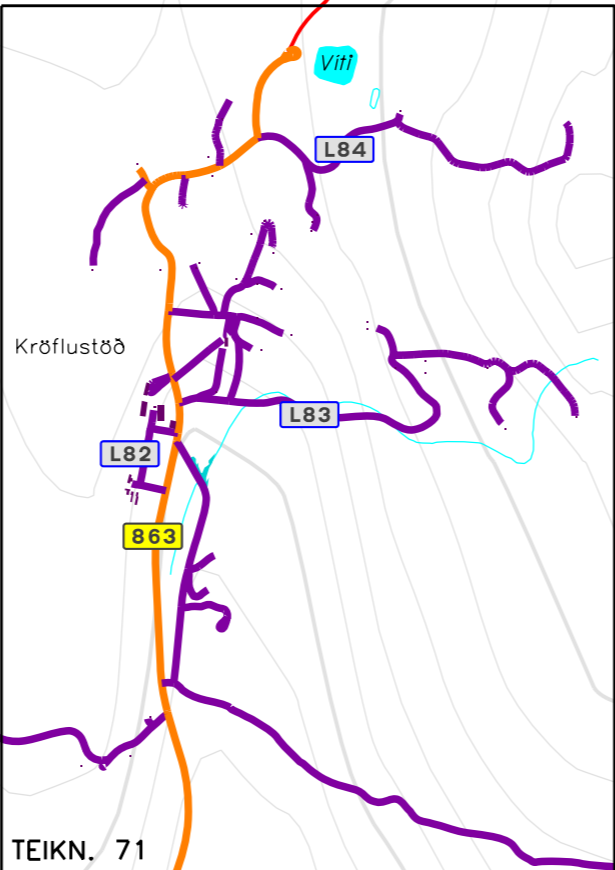

Leirhnjúkur

TEIKN. 71

Krafla

Jörundur

Sandabotnafjall

Hliðarfjall

Skýringar

- Vegir Vegagerðarinnar
- Vegir Landsvirkjunar
- Aðrir vegir

TEIKN. 72

Bjarnarflogstöð

Namafjall

Burfellshraun

Landsvirkjun

KRÖFLUSVÆÐI

YFIRLIT YFIR VEGI Á KRÖFLUSVÆÐI

TEIKNING 70 B1

TEIKNAD: OK  
16. OKT. 2009

| Vegnr   | Vegheiti      | Lengd   |
|---------|---------------|---------|
| L82     | Kröflustöð    | 0,9 km  |
| L83     | Suðurhlíðar   | 3,1 km  |
| L84     | Krafla        | 1,9 km  |
|         |               |         |
| L821    | Borhola 23    | 2,6 km  |
| L822    | Skiðasvæði    | 1,8 km  |
| L823    | Vatnsveita    | 5,0 km  |
| L824    | Náma          | 1,5 km  |
| L831    | Skiljustöð    | 0,6 km  |
| L832    | Borhola 29    | 0,5 km  |
| L833    | Borhola 12    | 0,9 km  |
| L834    | Borhola 9     | 0,8 km  |
| L841    | Borhola 35    | 0,5 km  |
| L842    | Útsynisstaður | 0,2 km  |
| L843    | Borhola 25    | 0,3 km  |
| L844    | Borhola 15    | 0,3 km  |
| Samtals |               | 20,9 km |