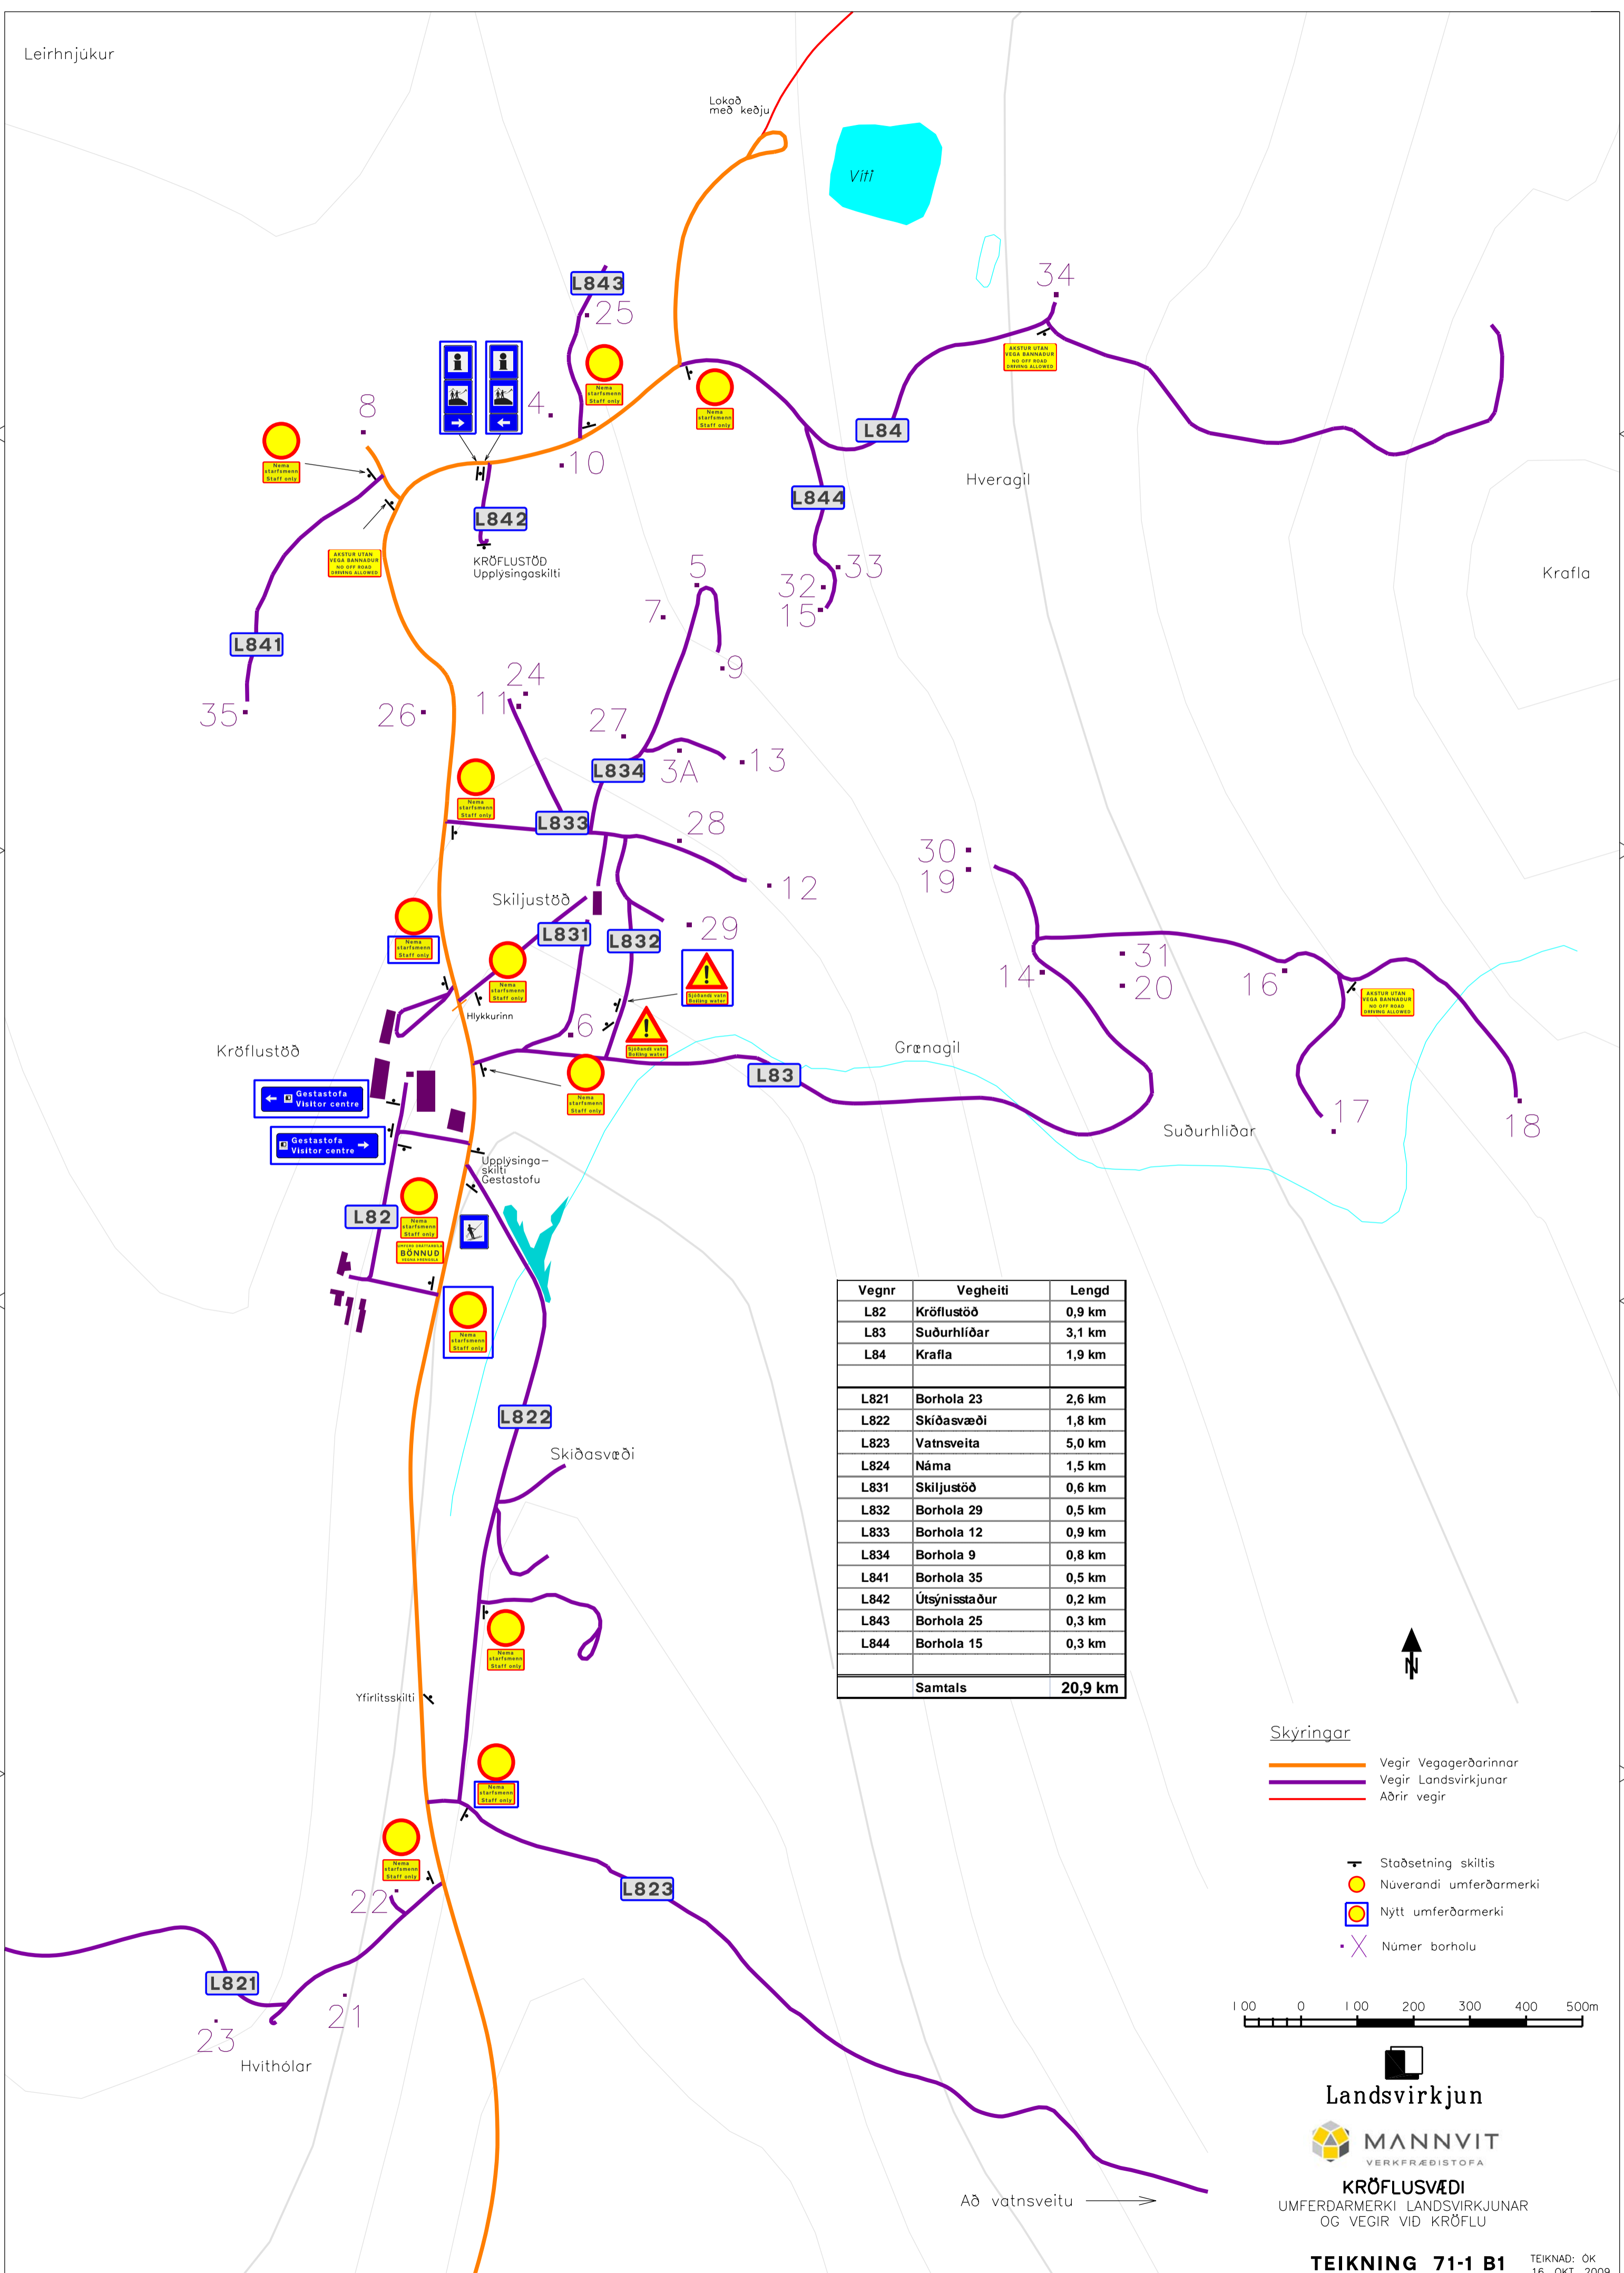

TEIKN. 72

Bjarnarflogstöð

Namafjall

Burfellshraun

Landsvirkjun

KRÖFLUSVÆÐI

YFIRLIT YFIR VEGI Á KRÖFLUSVÆÐI

TEIKNING 70 B1

TEIKNAD: OK  
16. OKT. 2009

| Vegnr   | Vegheiti      | Lengd   |
|---------|---------------|---------|
| L82     | Kröflustöð    | 0,9 km  |
| L83     | Suðurhlíðar   | 3,1 km  |
| L84     | Krafla        | 1,9 km  |
|         |               |         |
| L821    | Borhola 23    | 2,6 km  |
| L822    | Skiðasvæði    | 1,8 km  |
| L823    | Vatnsveita    | 5,0 km  |
| L824    | Náma          | 1,5 km  |
| L831    | Skiljustöð    | 0,6 km  |
| L832    | Borhola 29    | 0,5 km  |
| L833    | Borhola 12    | 0,9 km  |
| L834    | Borhola 9     | 0,8 km  |
| L841    | Borhola 35    | 0,5 km  |
| L842    | Útsynisstaður | 0,2 km  |
| L843    | Borhola 25    | 0,3 km  |
| L844    | Borhola 15    | 0,3 km  |
| Samtals |               | 20,9 km |

Skýringar

- Vegir Vegagerðarinnar
- Vegir Landsvirkjunar
- Aðrir vegir

- Staðsetning skiltis
- Núverandi umferðarmerki
- Nýtt umferðarmerki
- Númer borholu

**Landsvirkjun**  
**MANNVIT**  
 VERKFRÆDISTOFA  
**KRÖFLUSVÆÐI**  
 UMFERDARMERKI LANDSVIRKJUNAR  
 OG VEGIR VIÐ KRÖFLU

**SLYSAHÆTTA**  
 Hættu neyri undir sljóvættu vatni  
 Bættun stranglege bönnuð  
**DANGER**  
 Wet spots under water surface  
 Raining stretches forbidden

Nokkur skilti staðsett hringinn í kringum vatnið