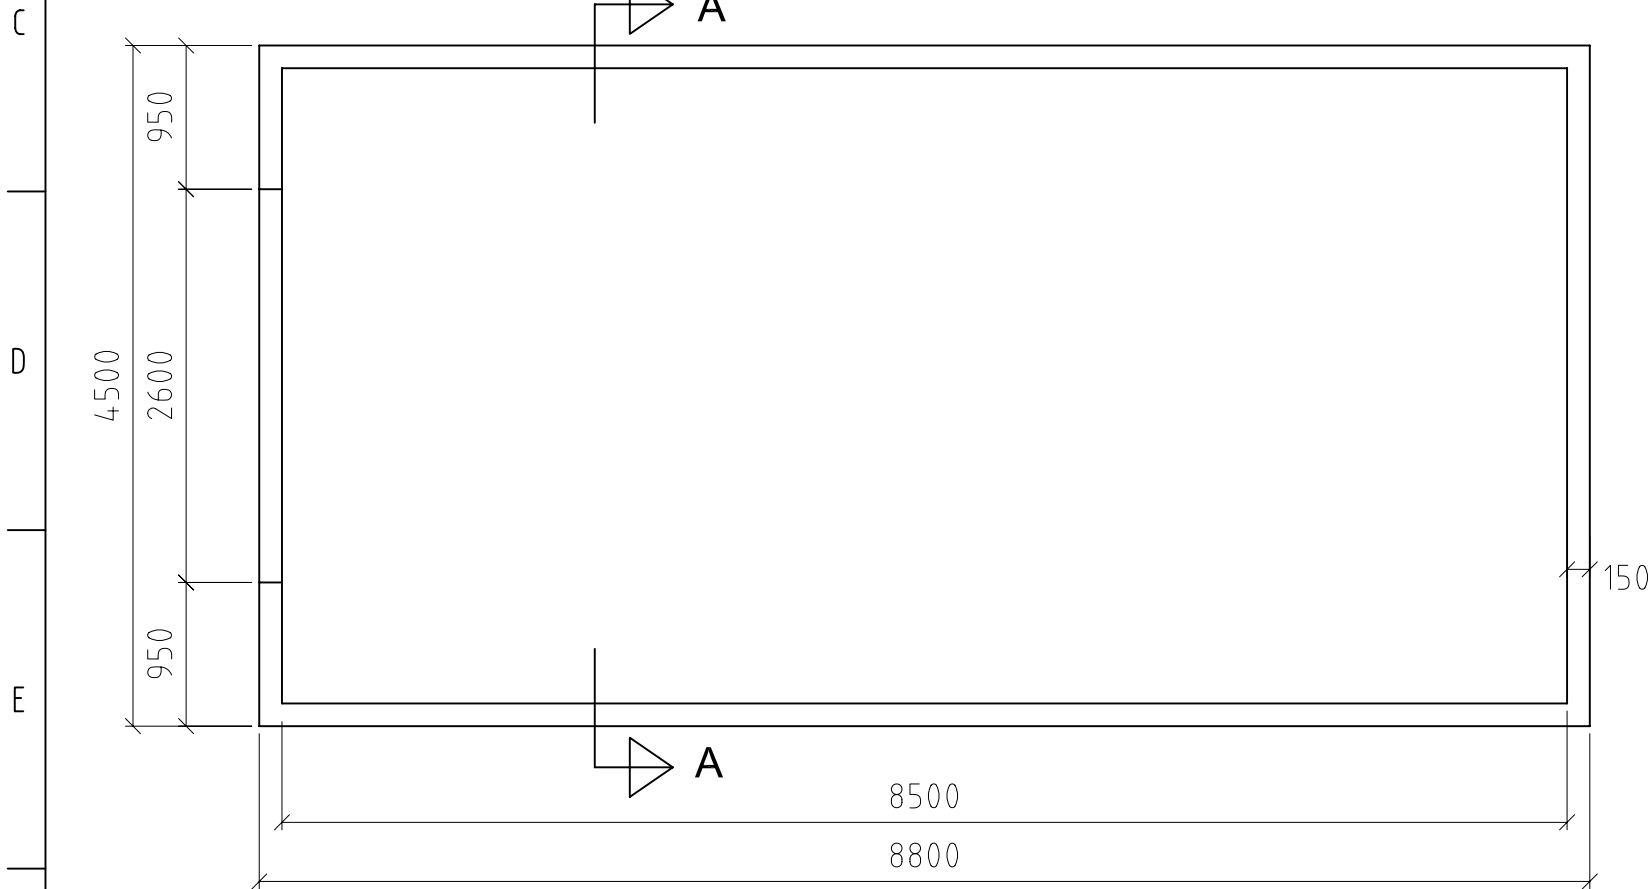

Hlið

Snið A - A

Grunnmynd 1:50

Gafll

ÚTGÁFA	BREYTING	DAGSETNING	GERT	SAMB.	DAGSETNING	 <b>Landsvirkjun</b> Kárahnjúkavirkjun	Vinnubúðir við Ufsarstíflu	FERLI	SÆTI	STABUR	
					28.08.2006		Bílageymsla fyrir sjúkrabíl	=	+	+	
					GERT LL/KG		Grunnmynd, gafll, hlið og snið	NÚMÉR		ÚTGÁFA	LYK
					SAMB.		Mkv: 1:50	NÚMÉR		ÚTGÁFA	BLAD
					BLASTÆRÐ A3	VIRKI		06 - 08		NESTA BLAD	